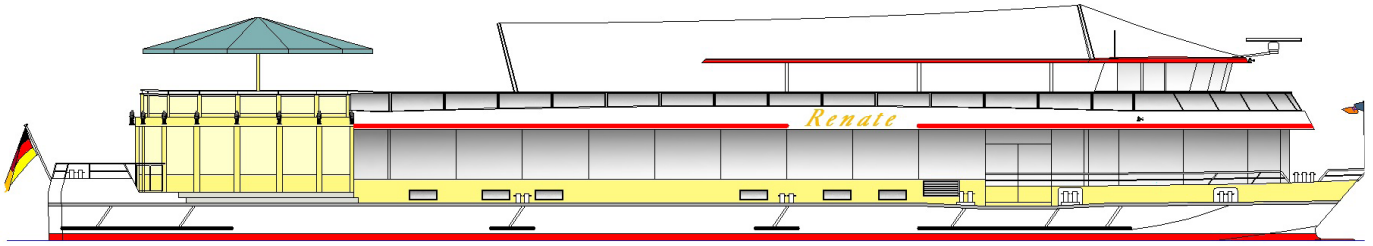

Sonntags - Brunch

an Bord der NEUEN MS „Renate“

Ein Sonntag zum Entspannen

Genießen Sie unseren Sonntags - Brunch auf der MS „Renate“. Während der Schifffahrt durch das Donau- und Altmühltal servieren wir ein kalt - warmes Brunchbuffet mit Frühstück, Mittagessen und Kaffee & Kuchen. Es stehen vier verschiedene Fahrtrouten zur Auswahl. **Alle Fahrten führen durch den Donaadurchbruch.** Für alle Fahrten können Sie auch Gutscheine, ohne festes Datum, bestellen. Voranmeldung ist erforderlich. Die Sitzplätze werden an Bord reserviert.

Fahrpreis pro Person:
Familien:

Gruppen:

Der Gesamtpreis beinhaltet den Fahrpreis für die Linienschifffahrt und das Buffet

Route 3

Traditionsfahrt
Kelheim - Donaudurchbruch
- Regensburg - Kelheim
mit Stadtführung